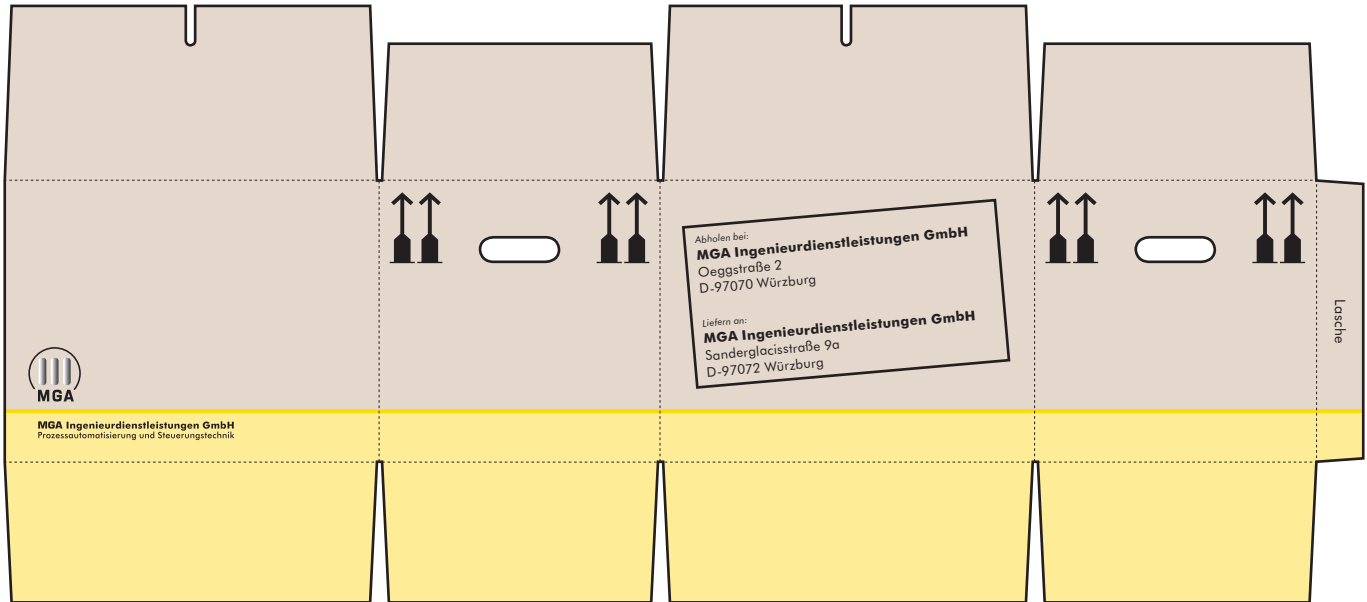

MGA Ingenieurdienstleistungen GmbH
Prozessautomatisierung und Steuerungstechnik

Wir sind umgezogen und ab 20. Oktober
in unseren neuen Büroräumen erreichbar:
Sanderglasisstraße 9a in
97072 Würzburg

bisher:
Oeggstraße 2
D-97070 Würzburg

neu ab 20.10.2008:
Sanderglasisstraße 9a
D-97072 Würzburg

Phone: +49 (9 31) 3 22 58-0
Fax: +49 (9 31) 3 22 58-33

info@mga-gmbh.com
www.mga-gmbh.com

Der MGA-Umzugskarton: Entlang der schwarzen Linie ausschneiden, an den gestrichelten Linien falzen, falten, Lasche festkleben – fertig.